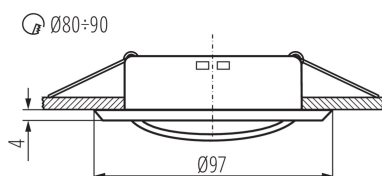

Faretto decorativo

5905339003072

Kanlux ARGUS sono i più popolari ma al contempo i più semplici spot nella loro forma. La varietà di forme e colori farà sì che ogni amante di stile classico trovi qualcosa per sé. Gli spot Kanlux ARGUS sono compatibili con lampadine con attacco Gx5,3 (12V).

DATI GENERALI:

Colore: bianco

Soggetta all'uso di lampade autoschermanti: si

Luogo di montaggio: per montaggio a incasso nel soffitto

Luogo d'uso: all'interno

Distanza minima dall' oggetto illuminata: 0,5m

Sorgente di luce sostituibile: si

Il prodotto non è adatto al montaggio sulle superfici normalmente infiammabili: >35W

Il prodotto non può essere ricoperto con materiale termoisolante: si

Lampada inclusa: non

Altezza [mm]: 24

Diametro [mm]: 97

Foro di montaggio [mm]: Ø80-90

Lunghezza del cavo [mt]: 0.12

DATI TECNICI:

Tensione nominale [V]: 12 AC; 12 DC

Potenza massima [W]: max 50

Grado di protezione contro le scosse elettriche: III

Lampada: MR16

Attacco: Gx5,3

Temperatura esercizio [°C]: 5÷25

La plafoniera è adatta alle sorgenti di luce delle seguenti

classi energetiche: A++,A+,A,B,C,D,E

Materiale del corpo: acciaio

Tipo di allacciamento: estremità libere dei conduttori

Sezione tubo [mm²]: 0.75

Angolo di regolazione della plafoniera: su un asse

Angolo di regolazione della plafoniera [°]: 15

Grado IP: 20

DATI LOGISTICI:

Unità di misura: pezzo

Tipo di confezionamento: 50

Numero di pezzi nell' imballaggio secondario: 1

Numero di pezzi in un imballaggio : 50

Peso unitario netto [g]: 86

Grammatura [g]: 114.4